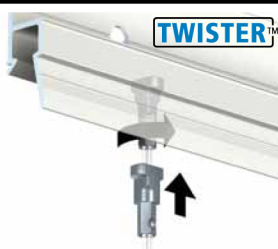

STIEPLES - TWISTER

TWISTER
KAPRONA AUKLA
MAX. 20 kg/m

TWISTER
TĒRAUDA STIEPLE
MAX. 20 kg/m

CENA (ar PVN)
TWISTER
KAPRONA AUKLA

CENA (ar PVN)
TWISTER
TĒRAUDA STIEPLE

ARTICLE NR. 200 cm

09.23200

09.33200

1,99

4,15

ARTICLE NR. 250 cm

09.23250

09.33250

2,16

4,65

ĀĶIS

PAŠNOTURĪGAIS
GLEZNU ĀĶIS

CENA (ar PVN)
PAŠNOTURĪGAIS
GLEZNU ĀĶIS

KAPRONA UN
TĒRAUDA STIEPLEM

15 kg

9.4261

1,82